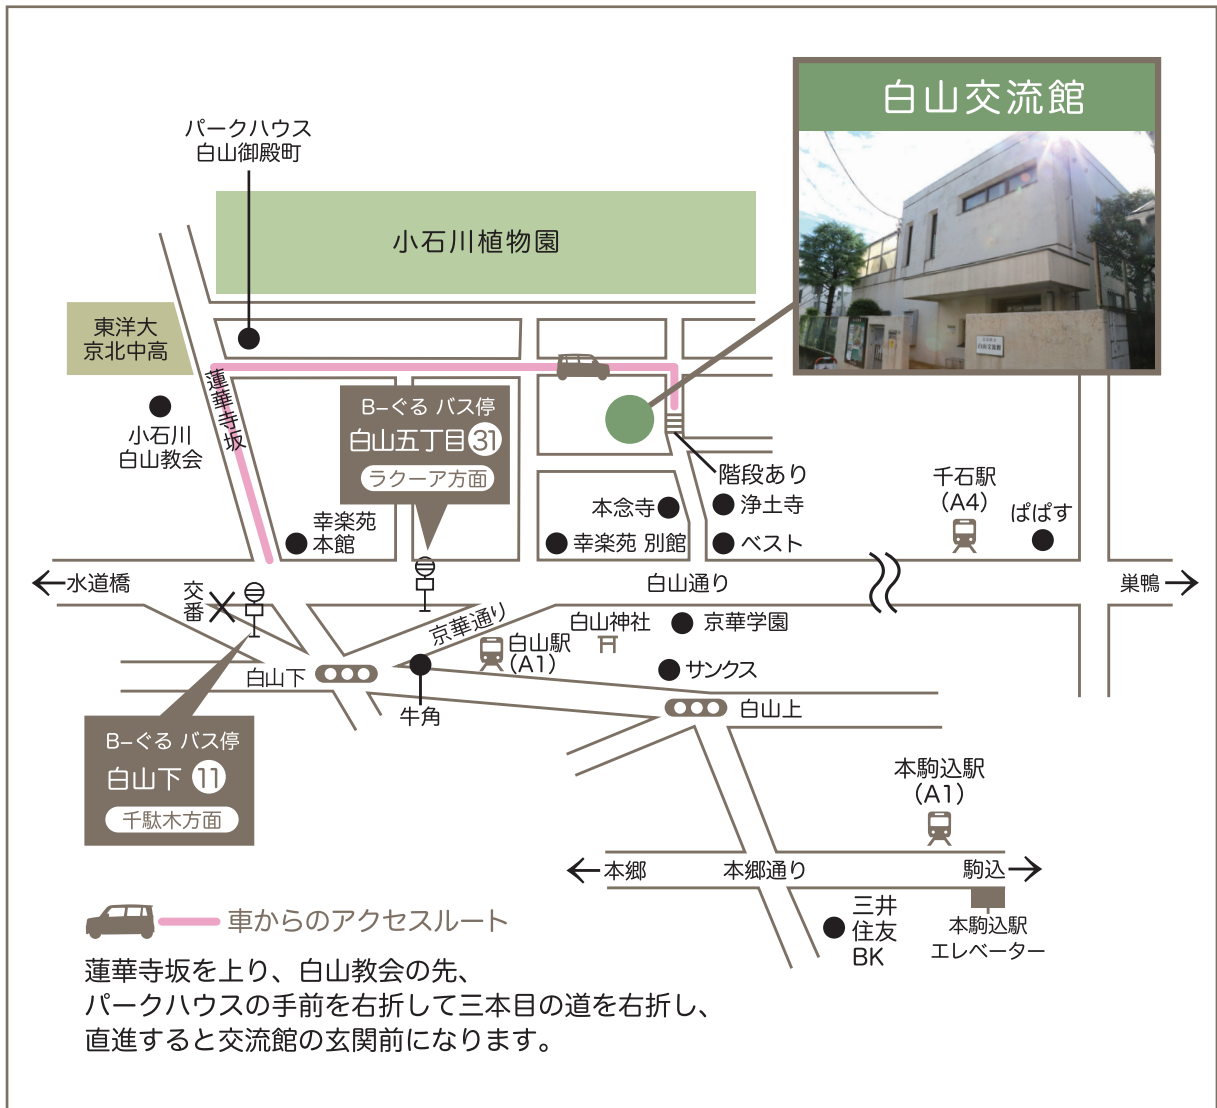

# 文京区立白山交流館マップ

## 【住所】

〒112-0001 文京区白山四丁目 27 番 11 号

## 【アクセス】

都営三田線 白山駅 下車  
A1 出口を出て右へ、京華通りから徒歩 10 分

## 【利用時間】

午前 9 時～午後 9 時 30 分  
但し、交流スペースは午後 8 時まで